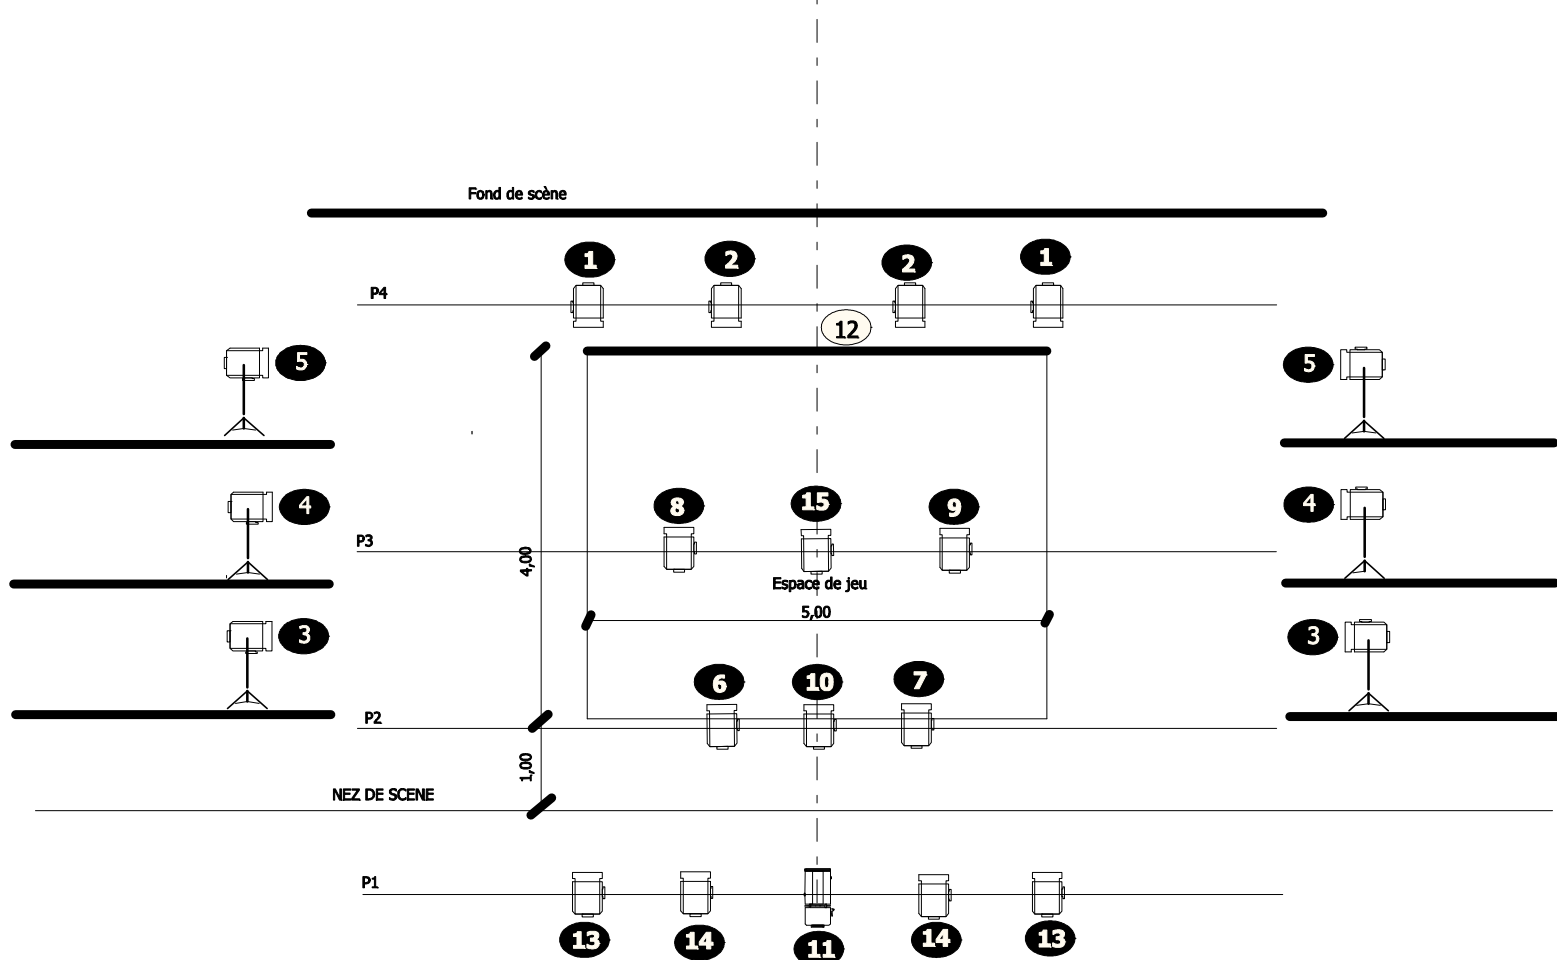

## Plan de feu 2007

### LEGENDE :

PC 1000 W sur pieds  
à 1,50 m.

PC 1000 W

Découpe type 613 SX 1000 W

12

Ligne au sol pour néon  
fourni par la Cie

Les positions de pendrillons sont données à titre indicatif.

Gélatines: Circuits 1 et 2 = 147 (Lee) ou similaire.  
Circuit 5 = 253.