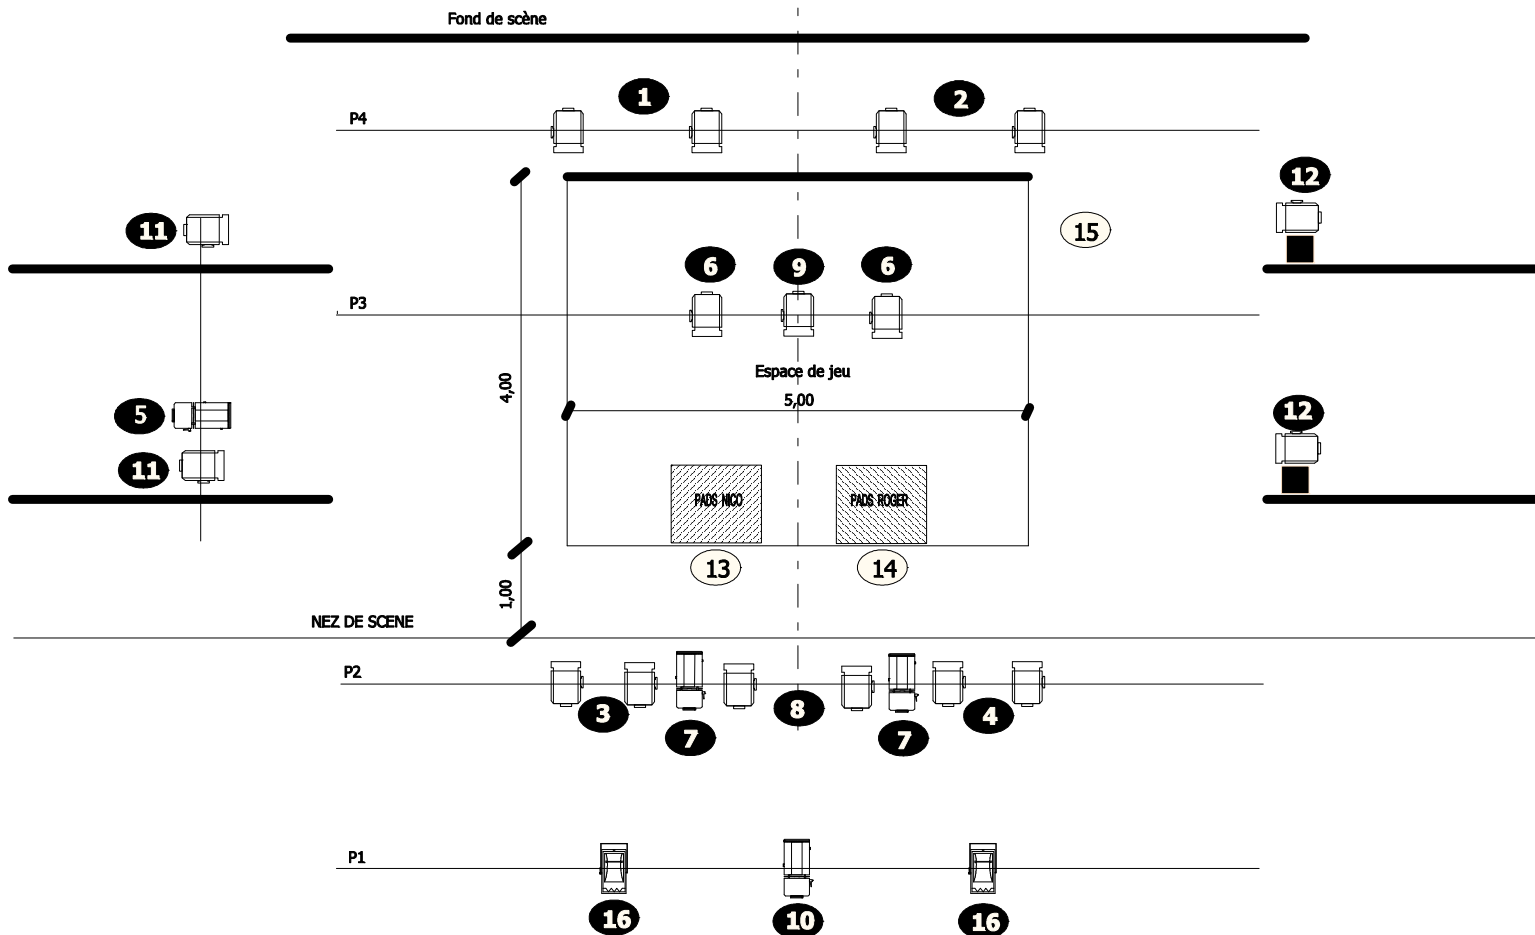

# "Grosse pression"

Plan de feu 2006

**LEGENDE :**

-  PC 1000 W au sol
-  PC 1000 W
-  Découpe 614S 1000 W
-  Cyclode ou similaire

 Ligne au sol pour projets fournis par la Cie

Les positions de pendrillons sont données à titre indicatif.  
Gélatines: Circuits 1 et 2 = 158 (Lee) ou similaire.  
Le circuit 16 est un éclairage de salle et peut être différent.